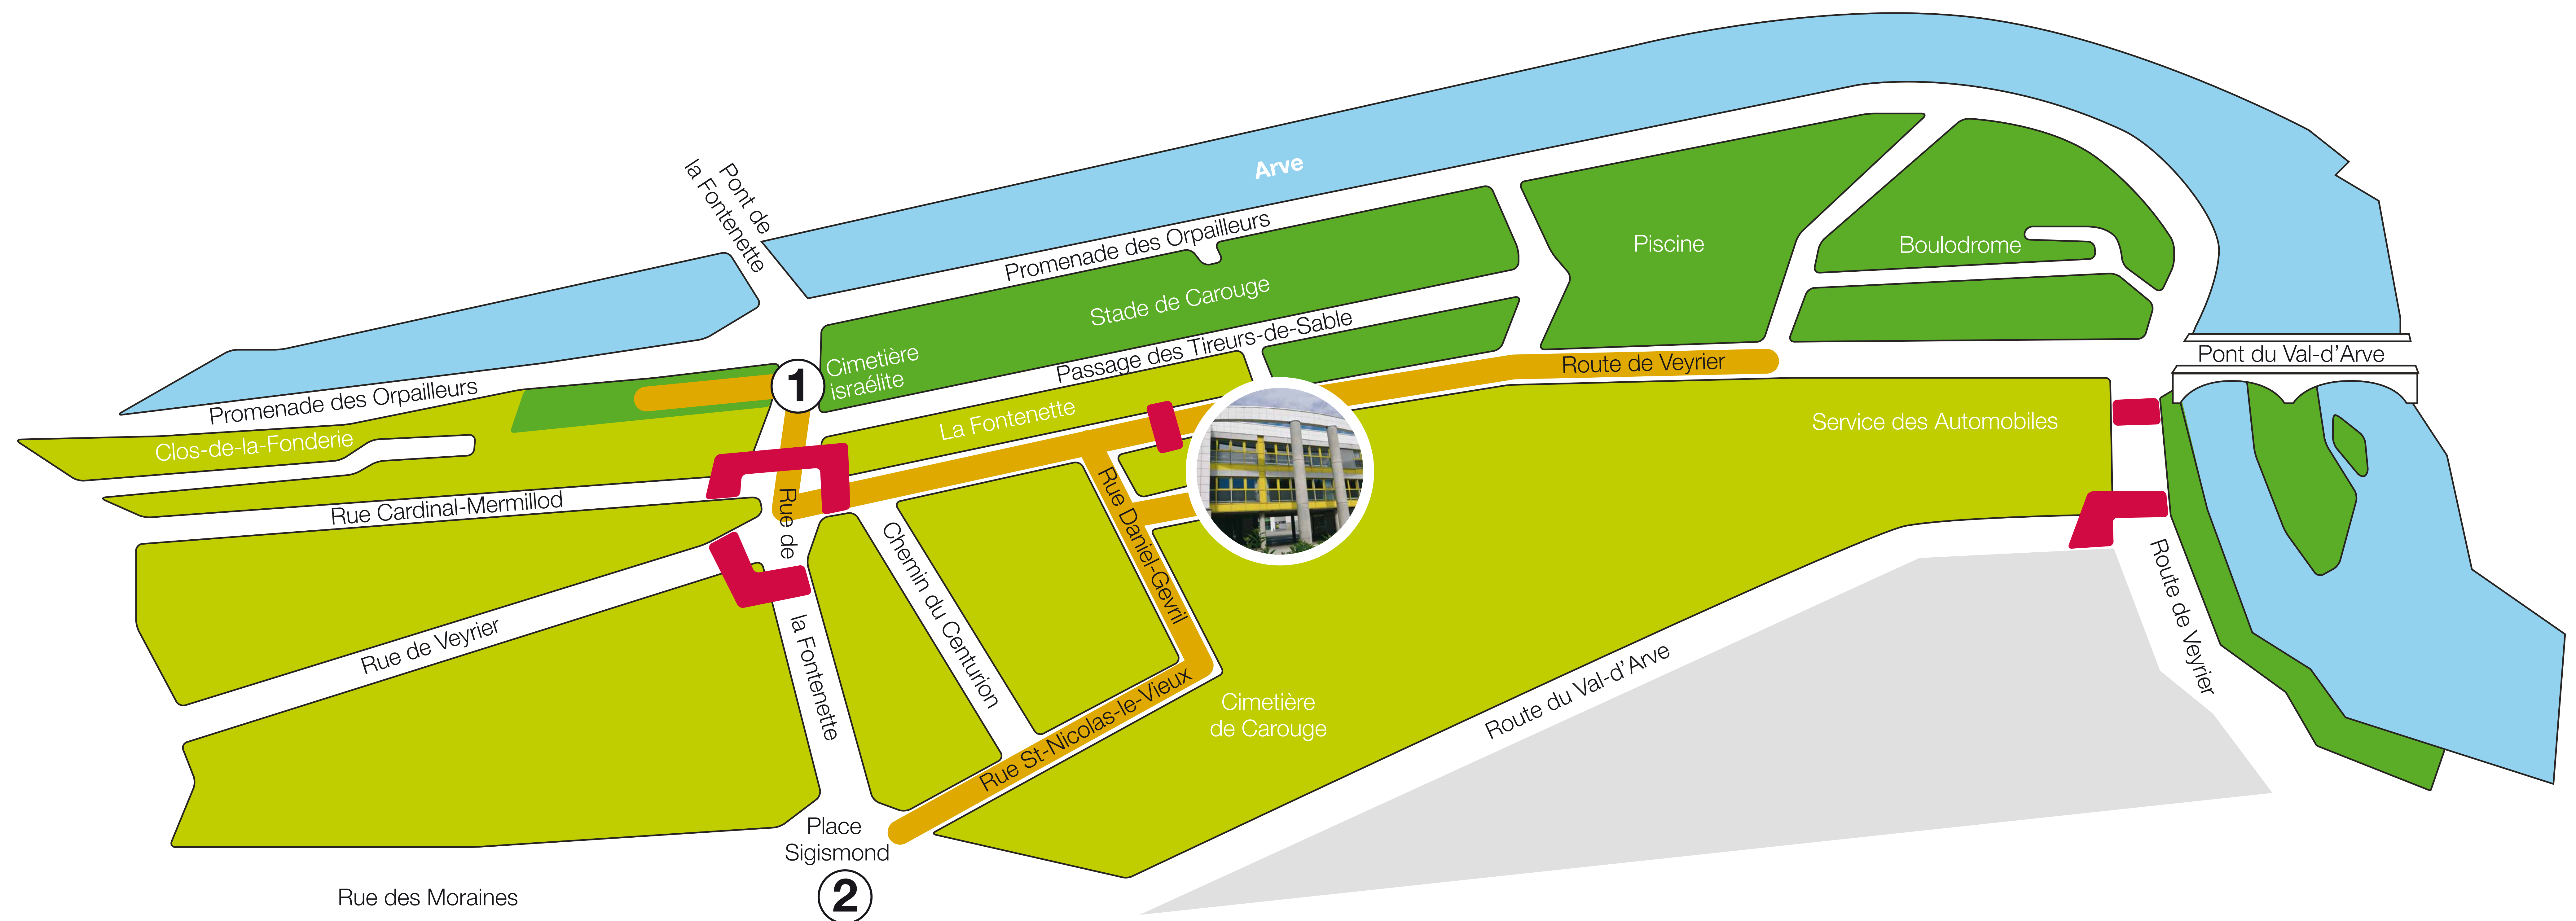

Itinéraire conseillé pour se rendre à l'école du Val d'Arve

■ Passage de sécurité avec feux lumineux

①

Filomena
Ferreira
Mujico

Ana Maria
Goncavles
Mucha

②

Lucia
Coluccia

Fatma
Yildiz

Les patrouilleuses:

pour la sécurité de nos enfants sur le chemin de l'école

Même si vous êtes pressé-e, s'il pleut ou qu'une voiture s'arrête pour vous laisser passer, attendez que la patrouilleuse soit à vos côtés pour traverser!

Et si vous devez venir en voiture, ne vous parquez pas près des passages piétons!

CAROUGE

le bon côté de la ville