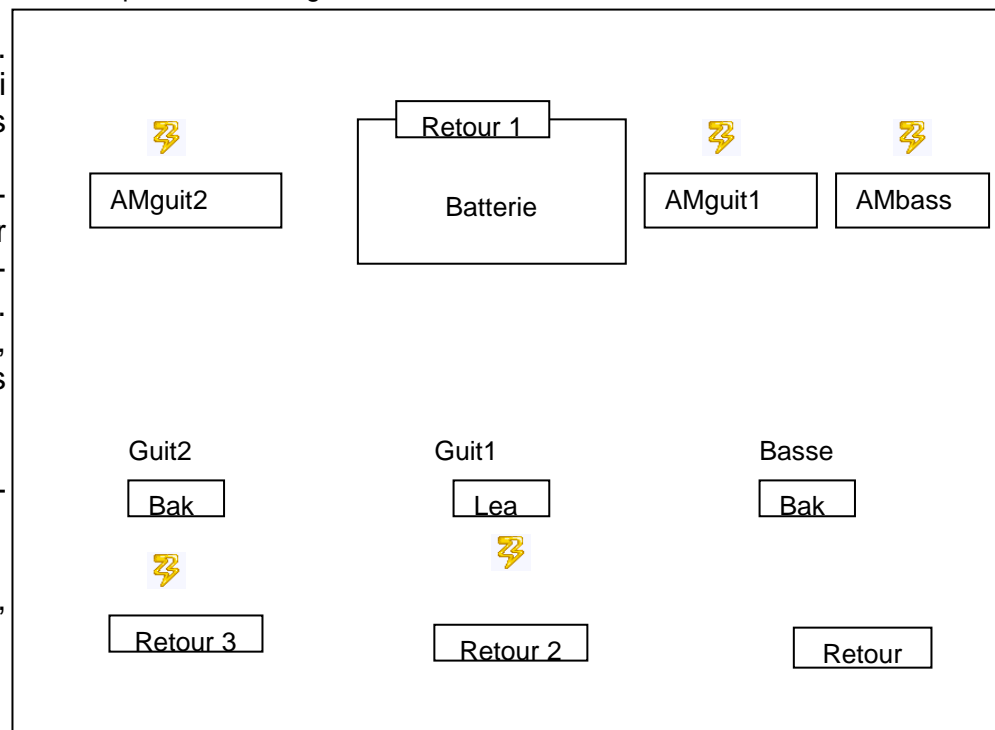

FICHE TECHNIQUE

AM=Ampli/ Bak=Backing/ Lea=Lead

Voie	Instrument	Micro	Insert
1.	Kick	Beta 52/D112	Compression
2.	Snare Top	Sm 57	
3.	Snare Bottom	Sm 57	
4.	Tom 1	Sm 57 / E604	Gate
5.	Floor Tom	Sm 57 / E604	Gate
6.	Hit Hat	Sm 57 / C 391	
7.	Overhead	Sm 81 / C 391	
8.	Overhead	Sm 81 / C 391	
9.	Basse	DI	Compression
10.	Guitare 1	Sm 57 / E 906	
11.	Guitare 2	Sm 57 / E 906	
12.	Voix Lead	Sm 58	Compression
13.	Voix Chœur	Sm 58	Compression
14.	Voix Chœur	Sm 58	Compression

LIEN FACEBOOK [MR.CONDOM](https://www.facebook.com/mr.condom)

LIEN MYSPACE

<http://myspace.com/mistercondom>