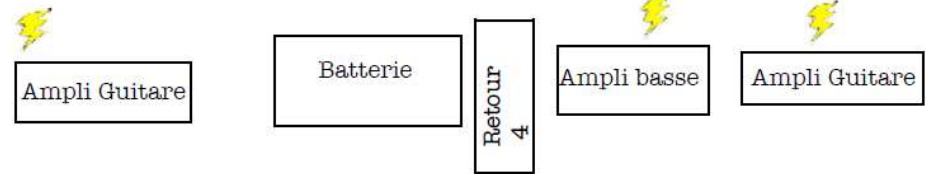

SERGEANT PAPOU

Les Sergent Papou sont 5 jeunes jouant du punk. Poussés par le désir de changer les choses et celui de faire quelque chose de véritable avec de vrais messages, ils voguent de concerts en concerts, du festival sauvage au fond d'une forêt aux salles les plus exiguës en passant par la première partie de NOFX et Dropkick Murphys à Zürich, par la France et la célèbre Usine où ils vernissent leur premier 8 titres un soir de février 2011. En live, ils affichent une technique et une présence scénique peu commune pour des musiciens de leur jeune âge et draient déjà un public plus large que beaucoup d'autres groupes à la longévité pourtant plus importante.

Clément/
Guitare élec.

Léo/guitare élec./
Chant

Valentin/Chant

Igor/Basse

Raphaël/ Batterie

FICHE TECHNIQUE

Bassiste

Guitariste