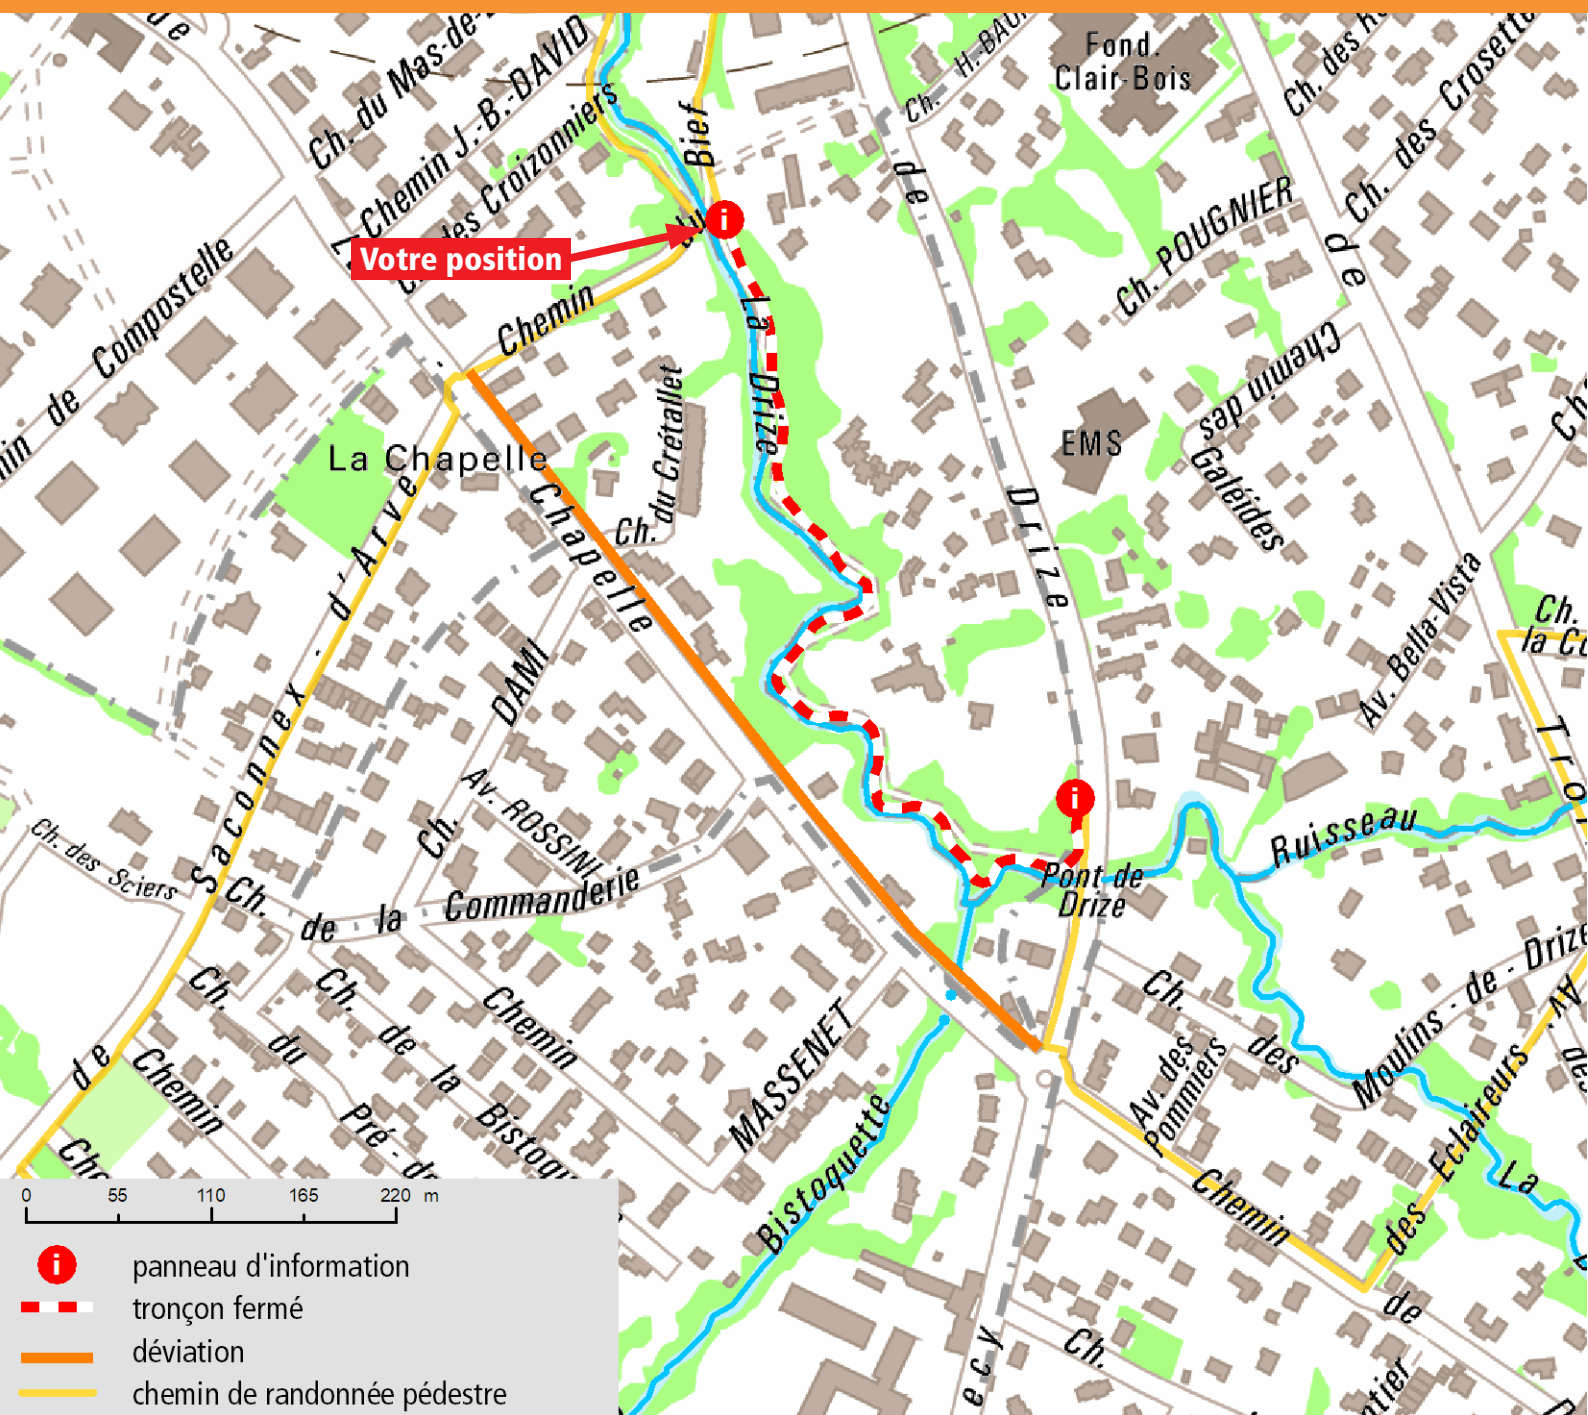

Chemin de randonnée fermé

Veillez utiliser la déviation

Raison : Renaturation de la Drize - stabilisation du chemin de randonnée pédestre.

Durée : Du 18.05.26 au 30.11.26, sous réserve de conditions favorables.

Contact : Office cantonal de l'eau
022 546 74 55
eau@etat.ge.ch

Chemin de randonnée fermé

Veillez utiliser la déviation

Raison : Renaturation de la Drize - stabilisation du chemin de randonnée pédestre.

Durée : Du 18.05.26 au 30.11.26, sous réserve de conditions favorables.