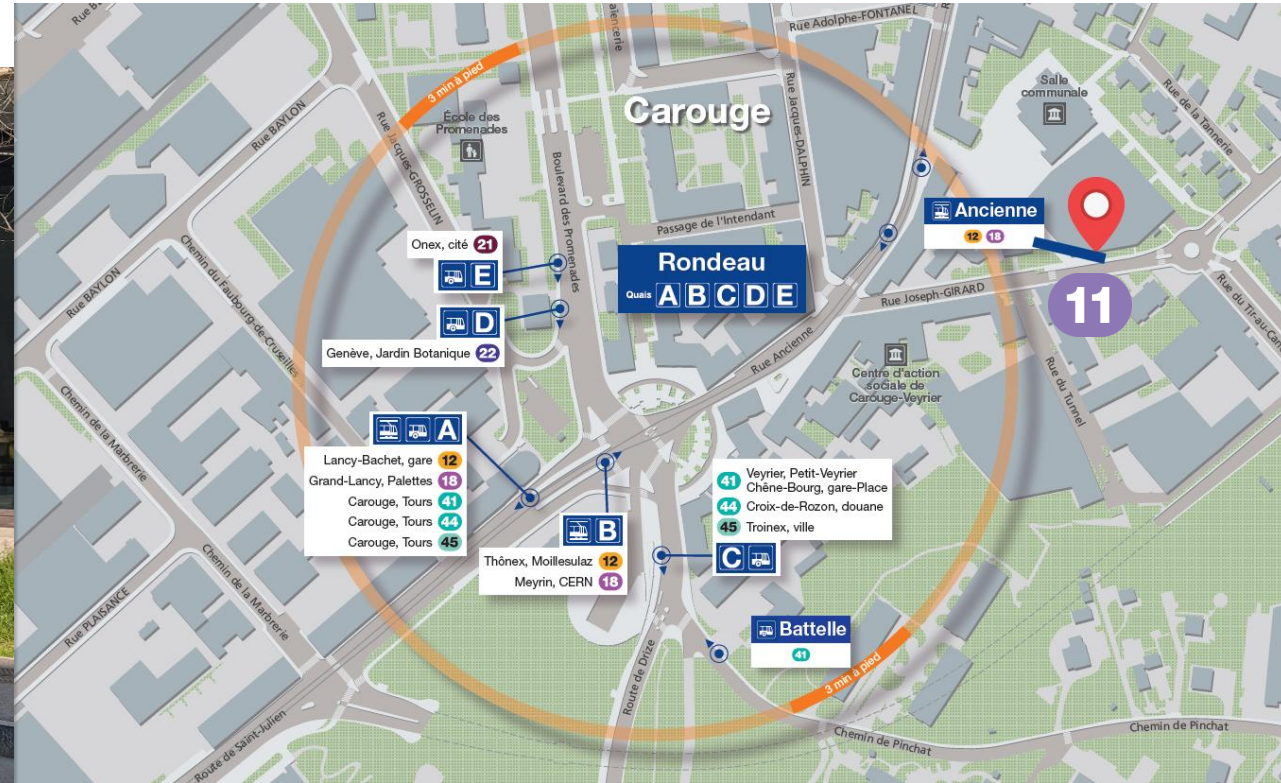

Travaux Ville de Carouge

Av. Cardinal-Mermillod Déviation ligne 11

1.04.2026

σ tpg

Déviations ligne 11 secteur Carouge

Projet de détournement

- Plan de la ligne 11
- Plan du parcours de déviation

Informations sur les arrêts Carouge, :

- Fontenette
- Ancienne
- Rondeau
- Marché

- Divers

Arrêt provisoire «Carouge, Fontenette»

σ tpg

Direction Jardin-Botanique **11**

Arrêt provisoire «Carouge, Ancienne»

Direction Jardin-Botanique **11**

Arrêt provisoire «Carouge, Rondeau»

Direction Jardin-Botanique **11**

Arrêt provisoire «Carouge, Marché»

Direction Jardin-Botanique **11**

Fin de la déviation et reprise du
parcours le 17.08.2026 à 04h00

σtpg