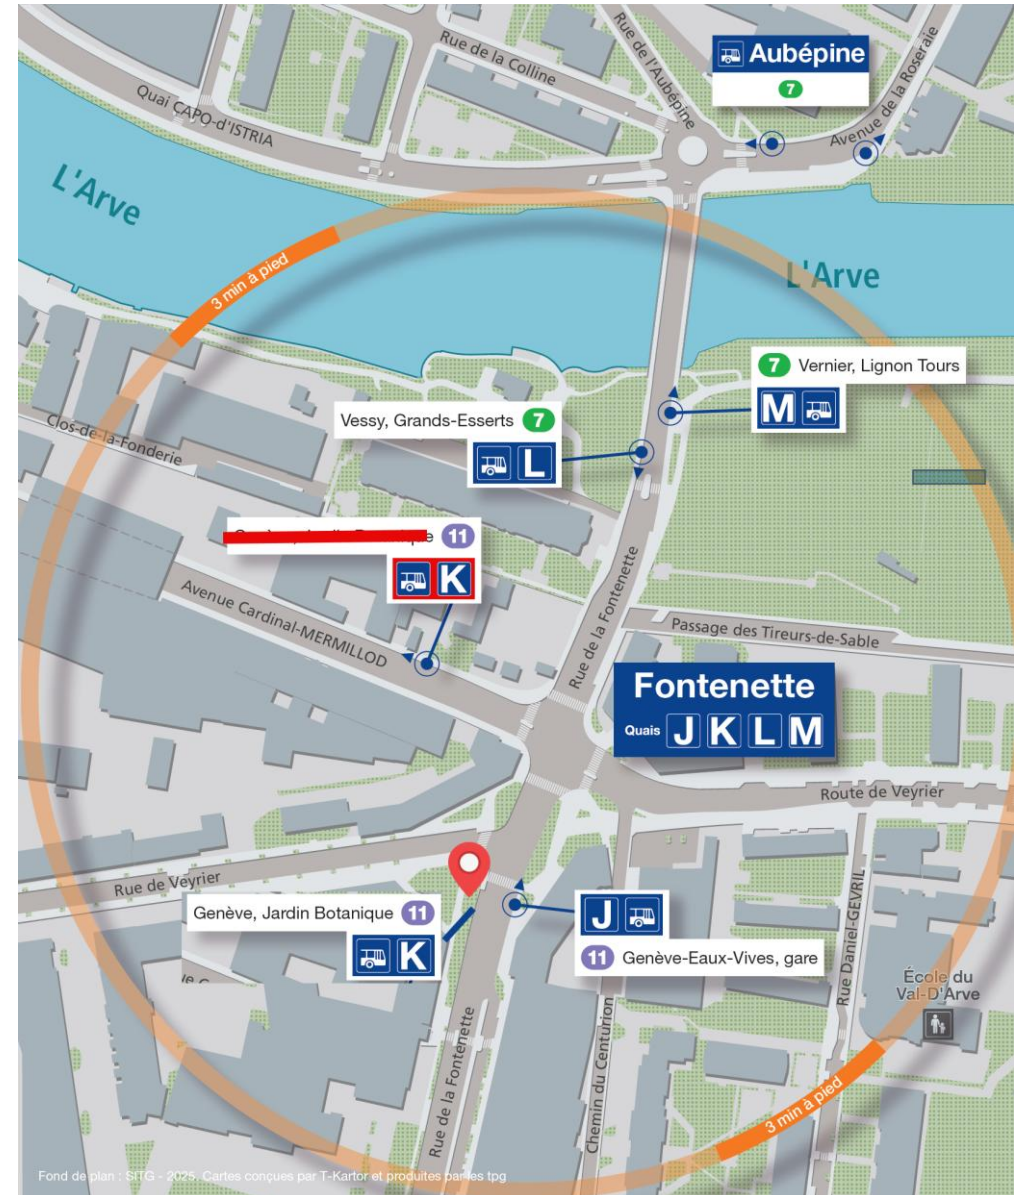

Travaux Ville de Carouge

Av. Cardinal-Mermillod Déviation ligne 11

1.04.2026

σ tpg

Déviations ligne 11 secteur Carouge

Projet de détournement

- Plan de la ligne 11
- Plan du parcours de déviation

Informations sur les arrêts Carouge, :

- Fontenette
- Ancienne
- Rondeau
- Marché

- Divers

Arrêt provisoire «Carouge, Fontenette»

σ tpg

Direction Jardin-Botanique **11**

Arrêt provisoire «Carouge, Ancienne»

Direction Jardin-Botanique **11**

Arrêt provisoire «Carouge, Rondeau»

Direction Jardin-Botanique **11**

Arrêt provisoire «Carouge, Marché»

Direction Jardin-Botanique **11**

Fin de la déviation et reprise du
parcours le 17.08.2026 à 04h00

σtpg