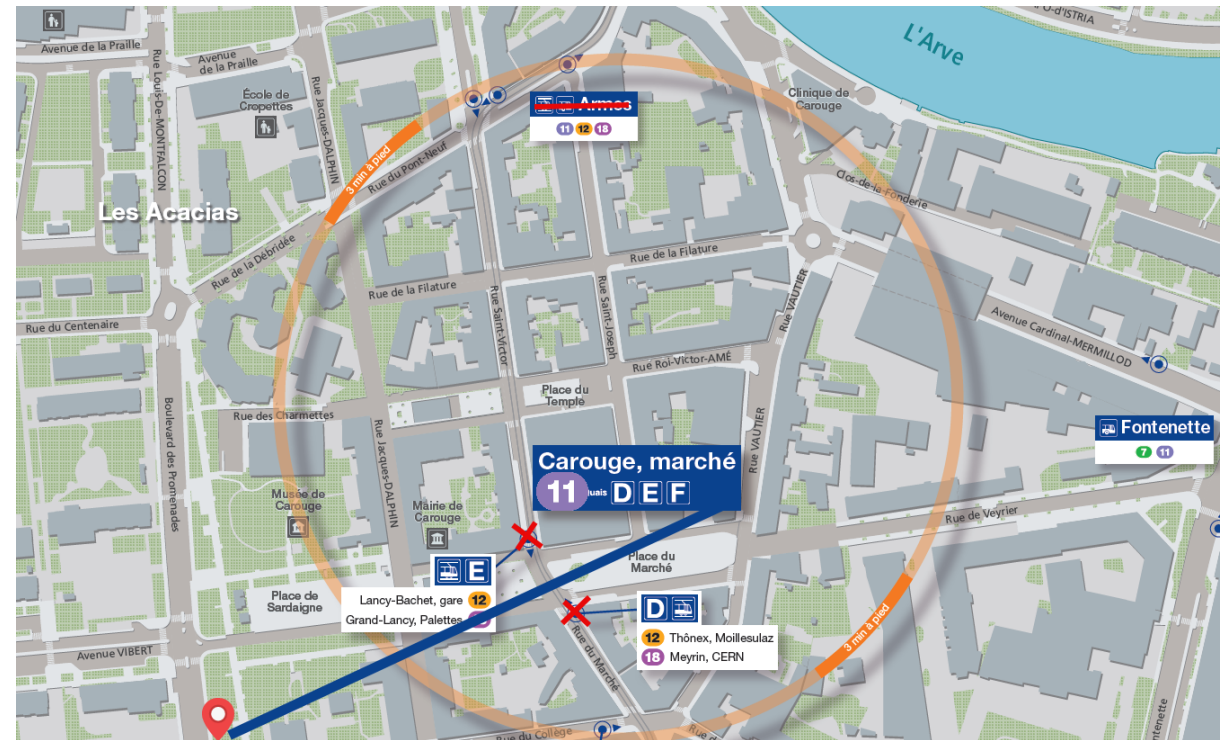

Travaux Ville de Carouge

Av. Cardinal-Mermillod Déviation ligne 11

1.04.2026

σ tpg

Déviations ligne 11 secteur Carouge

Projet de détournement

- Plan de la ligne 11
- Plan du parcours de déviation

Informations sur les arrêts Carouge, :

- Fontenette
- Ancienne
- Rondeau
- Marché

- Divers

Arrêt provisoire «Carouge, Fontenette»

σ tpg

Direction Jardin-Botanique **11**

Arrêt provisoire «Carouge, Ancienne»

Direction Jardin-Botanique **11**

Arrêt provisoire «Carouge, Rondeau»

Direction Jardin-Botanique **11**

Arrêt provisoire «Carouge, Marché»

Direction Jardin-Botanique **11**

Fin de la déviation et reprise du
parcours le 17.08.2026 à 04h00

σtpg