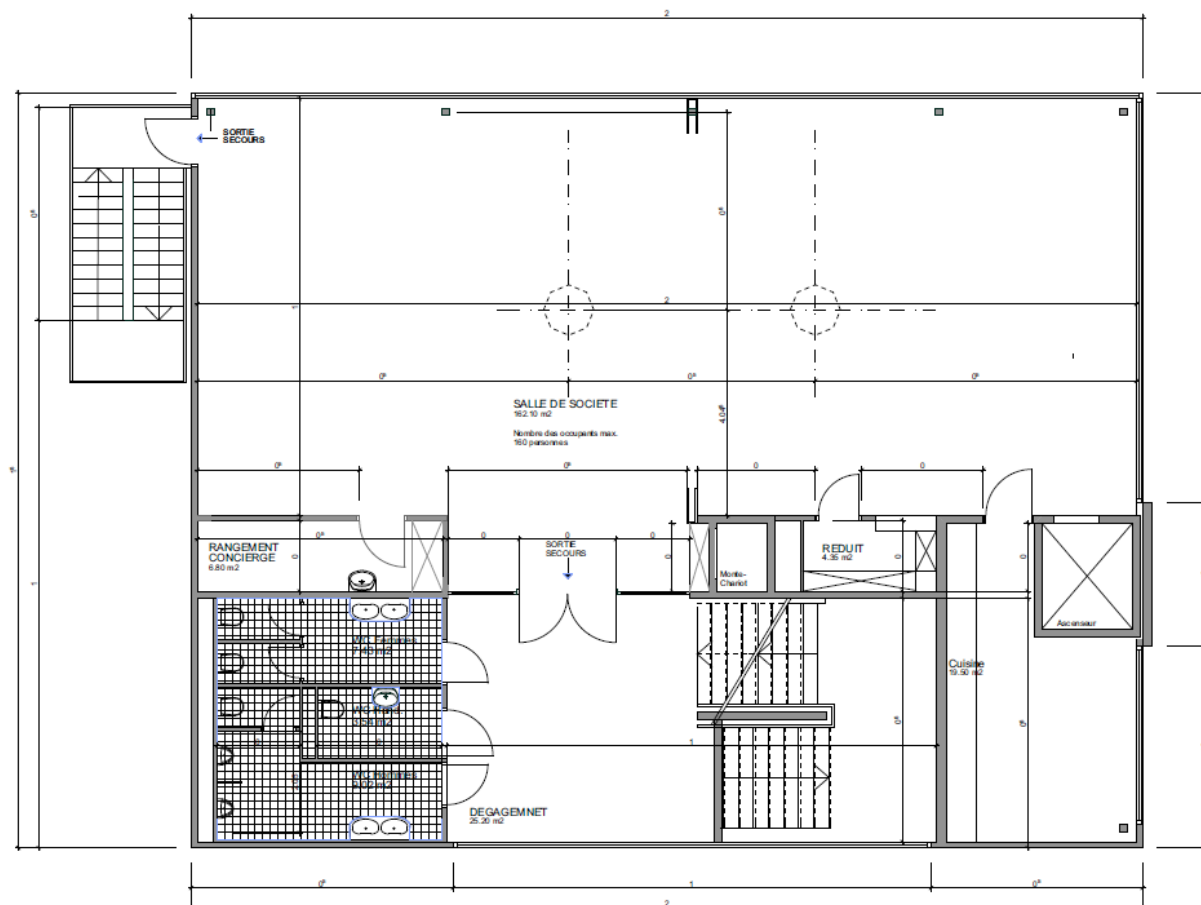

Bâtiment du Rondeau

Salle du 1^{er} étage

Boulevard des Promenades 26

Capacité : 100 personnes maximum

Accès par ascenseur

Salle polyvalente : 162 m²

Cuisine : 20 m²

Salle :