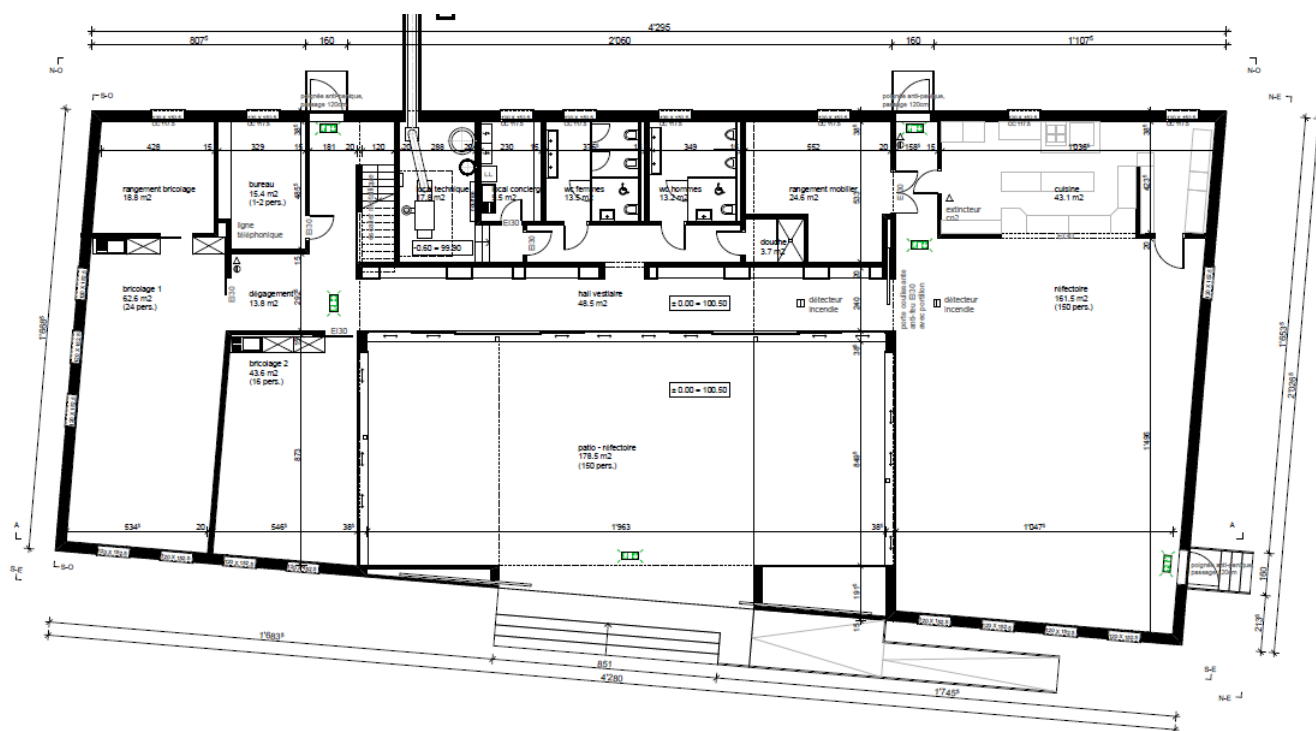

### Salle des fêtes

Route du Jura 39, La Rippe (VD)

Capacité : 150 personnes maximum

Réfectoire : 160 m<sup>2</sup>

Cuisine : 43 m<sup>2</sup>

Patio-réfectoire : 178 m<sup>2</sup>

Surface extérieure, terrain de jeux : 1'800 m<sup>2</sup>

Prairie : 10'900 m<sup>2</sup>

Plan :

Cuisine :

Salle :

**Service constructions, entretien et sports**

Route du Val-d'Arve 92  
CH-1227 Carouge

T 022 307 89 60

F 022 307 89 69