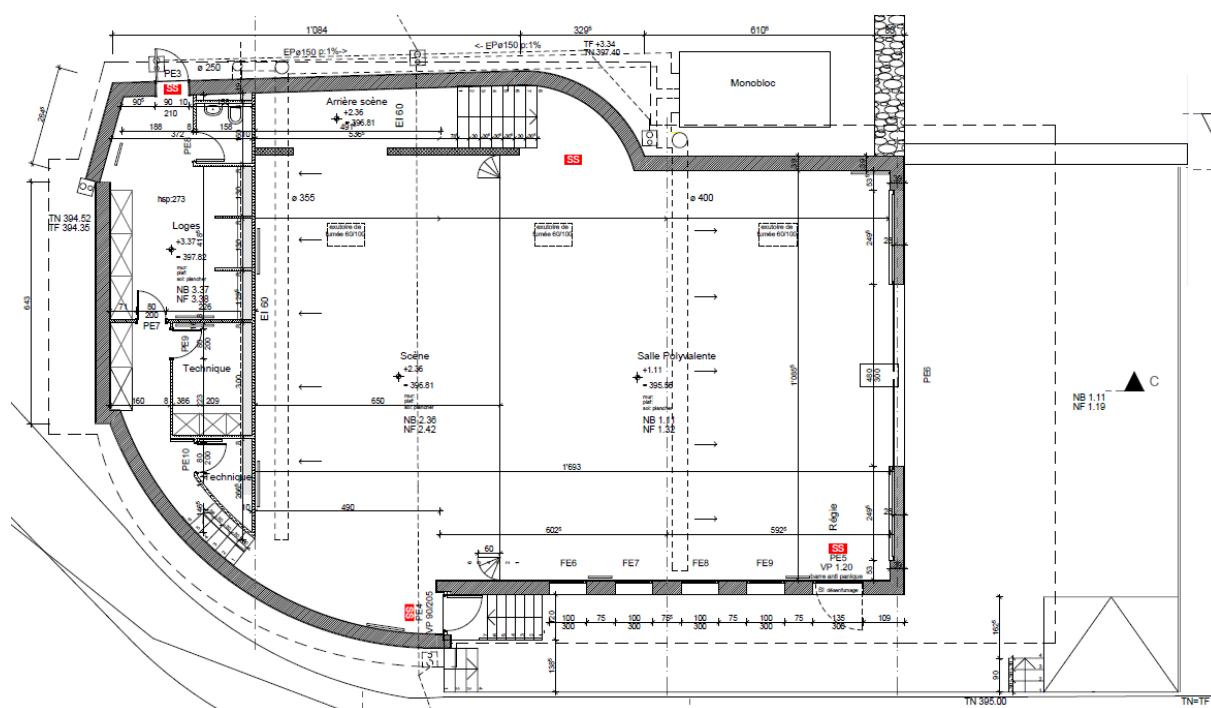

Salle polyvalente de Grange-Collomb

Rez supérieur

Chemin de Grange-Collomb, 38

Capacité : 120

Scène : 70 m²

Loges : 1 comprenant 3 places

Salle polyvalente : 113 m²

Surface extérieure : 102 m² dont 50 m² couverts